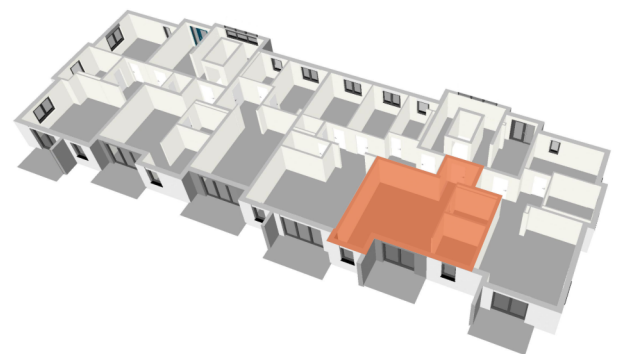

**Gartenanteil 130 m<sup>2</sup>**

Die Gartenbepflanzung ist durch die darunterliegende Tiefgarage nur begrenzt möglich.

Lage im Gebäude

Lage im Geschoss

Zehlendorfer Damm 9  
14532 Kleinmachnow